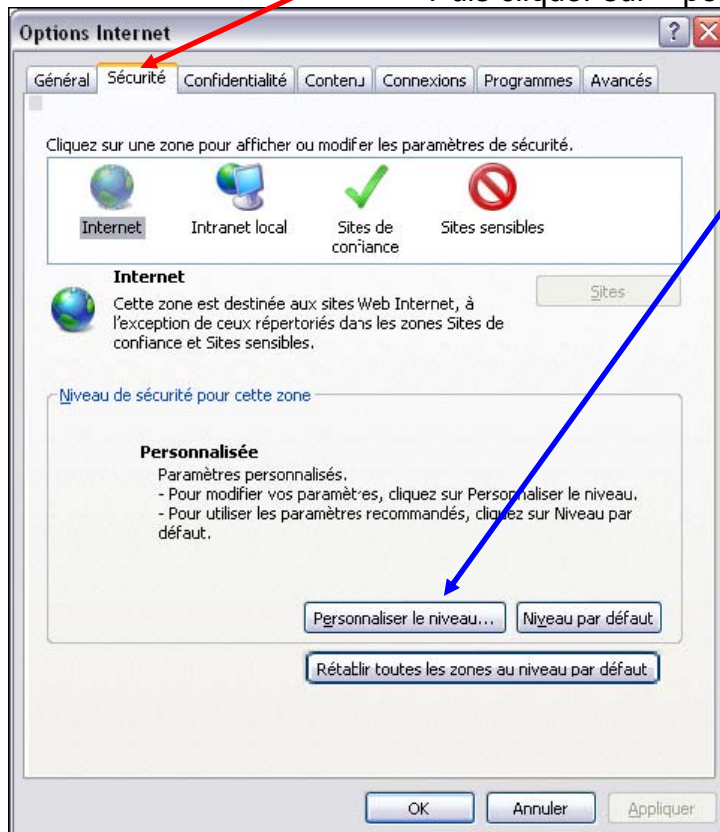

Etape 2 (Pour Internet Explorer 6 et 7) :

Dans les options internet choisir l'onglet « sécurité »

Puis cliquer sur « personnaliser le niveau... »