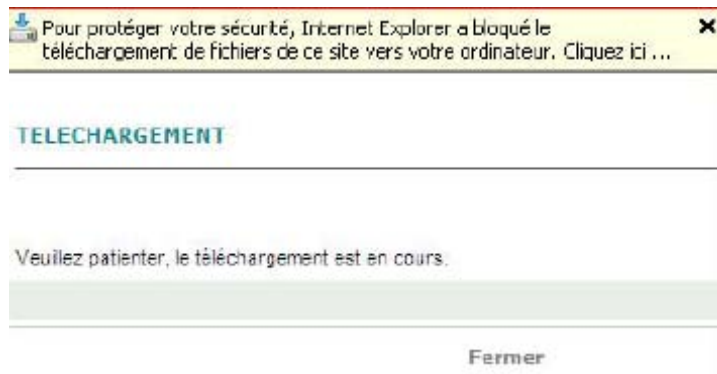

Paramétrage du navigateur Internet Explorer 6 et 7 Pour télécharger les fichiers sur le site Crédit Agricole du Centre Ouest

Si vous rencontrez le problème suivant lors des téléchargements :

PREAMBULE POUR INTERNET EXPLORER 7:

Pour afficher la barre des menus, cliquer droit dans la zone grise, et choisir « Barre des menus »

Barre de menus

- Liaisons
- ✓ Barre d'état
- Verrouiller les barres d'outils
- Utiliser de grandes icônes
- Personnaliser la barre des commandes