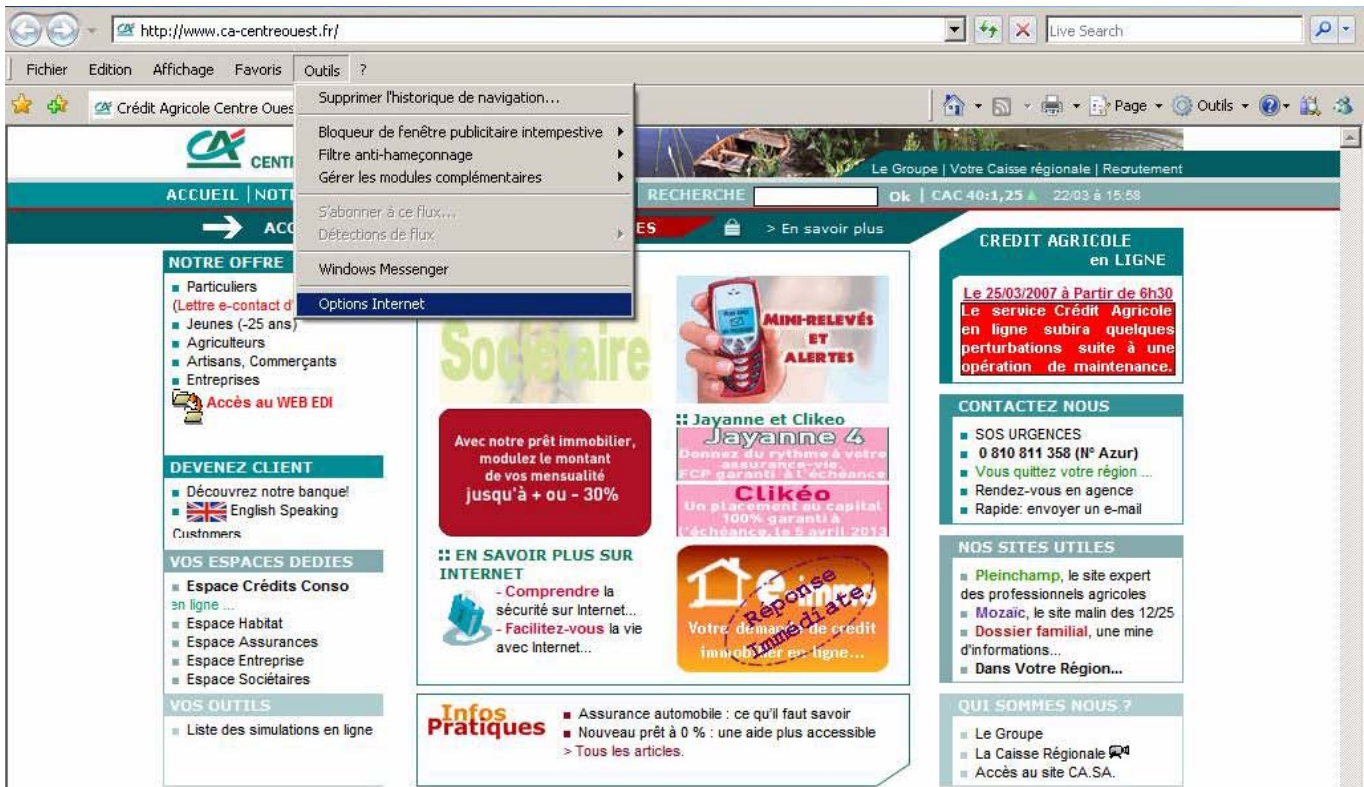

Etape 1 (Pour Internet Explorer 6 et 7):

Dans le menu « outils » choisir « options internet ... »